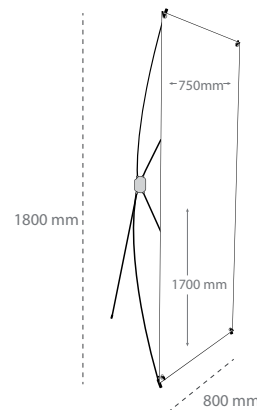

## X-SCREEN Totem croisillon

Totem en X en fibre de verre.  
Fixation du visuel par œillets.

- Simple à monter
- Ultra léger
- Sac de transport inclus

désignation	taille structure	poids structure	taille visuel	poids colis
X-screen 600X1600MM	600 (l) x 1600 (h) mm	320 gr	550 (l) x 1500 (h) mm	350 gr
X-screen 800X1800MM	800 (l) x 1800 (h) mm	360 gr	750 (l) x 1700 (h) mm	400 gr