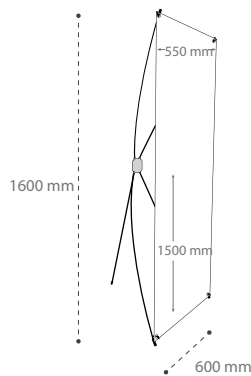

## X-SCREEN Totem croisillon

Totem en X en fibre de verre.  
Fixation du visuel par œillets.

- Simple à monter
- Ultra léger
- Sac de transport inclus

désignation	taille structure	poids structure	taille visuel	poids colis
X-screen 600X1600MM	600 (l) x 1600 (h) mm	320 gr	550 (l) x 1500 (h) mm	350 gr
X-screen 800X1800MM	800 (l) x 1800 (h) mm	360 gr	750 (l) x 1700 (h) mm	400 gr