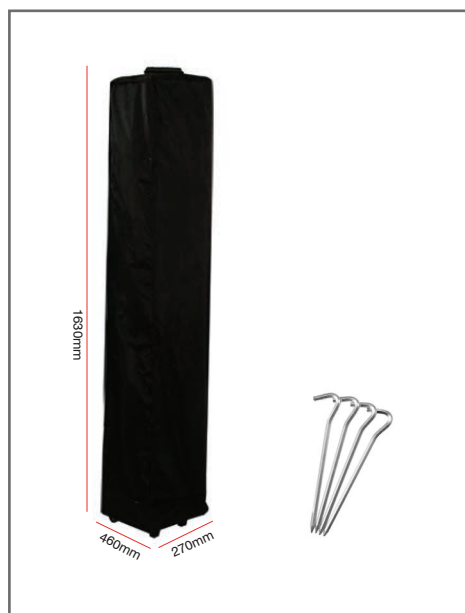

Tente publicitaire - Full Graphic

Canopi

Demi mur

Mur plein

Caractéristiques

- Structure en aluminium (pieds hexagonaux:40mm x 1,1mm ep.)
- Mur et demi-mur en polyester 120g/m²
- Canopi disponible en 120g/m² (couleur standard) ou 200g/m² (personnalisé)
- Maille déperlante, résiste aux UV et au vent (20-28 km/h - niveau 4 échelle de Beaufort)
- Disponible en 4 coloris : ○●●● ou impression personnalisée
A titre indicatif : couleur bleue proche pantone 286C, couleur rouge proche pantone 485C
- Sac de transport à roulettes, piquets métal et cordelettes (3,5m) inclus

Recommandé avec :

Sac de sable à remplir ZT33-SD-1 / 10kg

Sac de sable à remplir ZT33-SD-2 / 35kg

Poids de lestage ZT33-STEEL-BASE-2 / 10kg

Poids de lestage x2 ZT-BASE-02 / 8kg

Tente publicitaire 3x6

Dimensions produit

*Prévoir 2 murs pleins pour faire un mur de fond complet

Informations structure

Référence	Désignation	Dimensions produit (mm) h x l x p	Poids	Dimensions colis (mm) h x l x p	Poids colis (kg)
ZT36-XAF	Tente 3x6 + sac de transport	3160(h) x 5800(l) x 2920(p) mm	32,7 kg	1670 x 470 x 285	34,9 kg
ZT33-MTB	Barre pour demi-mur	section 1 = 1550 x 230 x 230 mm section 2 = 1550 x 200 x 200 mm (les 2 sections sont à emboîter)	0.85 kg		