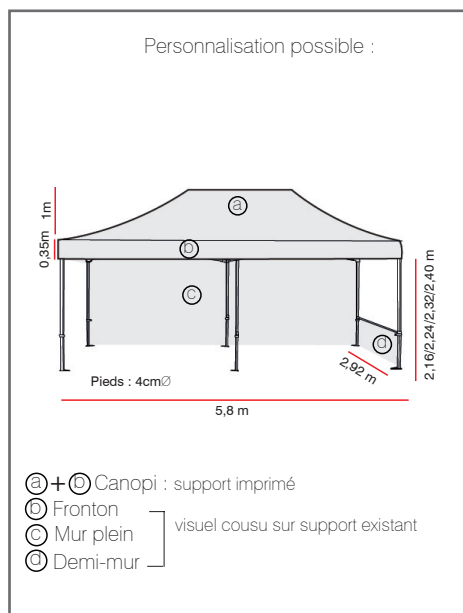

Tente publicitaire 3x6

Dimensions produit