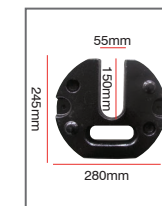

Tente publicitaire - Full Graphic

Canopi

Demi mur

Mur plein

Caractéristiques

- Structure en aluminium (pieds hexagonaux:40mm x 1,1mm ep.)
- Mur et demi-mur en polyester 120g/m²
- Canopi disponible en 120g/m² (couleur standard) ou 200g/m² (personnalisé)
- Maille déperlante, résiste aux UV et au vent (20-28 km/h - niveau 4 échelle de Beaufort)
- Disponible en 4 coloris : ○●●● ou impression personnalisée
A titre indicatif : couleur bleue proche pantone 286C, couleur rouge proche pantone 485C
- Sac de transport à roulettes, piquets métal et cordelettes (3,5m) inclus

Recommandé avec :

Sac de sable à remplir ZT33-SD-1 / 10kg

Sac de sable à remplir ZT33-SD-2 / 35kg

Poids de lestage ZT33-STEEL-BASE-2 / 10kg

Poids de lestage x2 ZT-BASE-02 / 8kg

Tente publicitaire 3x6

Dimensions produit

*Prévoir 2 murs pleins pour faire un mur de fond complet

Informations structure

Référence	Désignation	Dimensions produit (mm) h x l x p	Poids	Dimensions colis (mm) h x l x p	Poids colis (kg)
ZT36-XAF	Tente 3x6 + sac de transport	3160(h) x 5800(l) x 2920(p) mm	32,7 kg	1670 x 470 x 285	34,9 kg
ZT33-MTB	Barre pour demi-mur	section 1 = 1550 x 230 x 230 mm section 2 = 1550 x 200 x 200 mm (les 2 sections sont à emboîter)	0.85 kg		