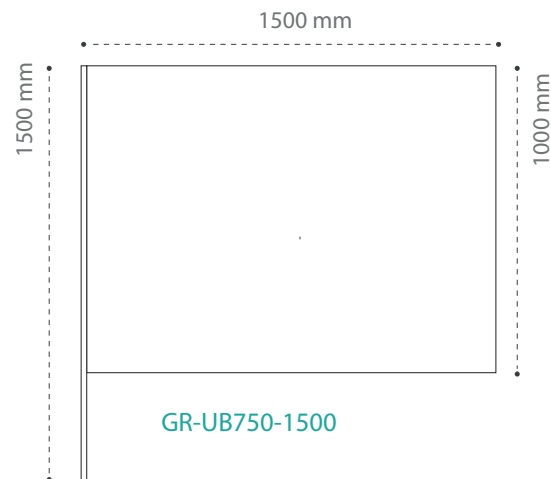

Wave Flag

Drapeau personnalisé à agiter

Le wave flag est un drapeau idéal pour animer tous types de manifestations. Léger, il est simple à porter. Sa voile peut être entièrement personnalisée. Il est disponible en 4 dimensions.

www.france-banderole.com

Caractéristiques et avantages

- > Maille drapeau 110 gr coupe à chaud
- > Personnalisation par sublimation
- > Mât PVC
- > Embout plastique en haut et en bas du mât

Ref.	Taille de la voile	Surface visible du visuel	Taille du mât	Poids
GR-UB750-500	250 x 350 mm + 25 mm	250 x 350 mm	Ø 16 x 500 mm	5 gr
GR-UB750-750	400 x 500 mm + 25 mm	400 x 500 mm	Ø 16 x 750 mm	9 gr
GR-UB750-1000	750 x 1000 mm + 25 mm	750 x 1000 mm	Ø 16 x 1500 mm	20 gr
GR-UB1000-1500	1000x 1500 mm + 25 mm	1000 x 1500 mm	Ø 16 x 1500 mm	30 gr