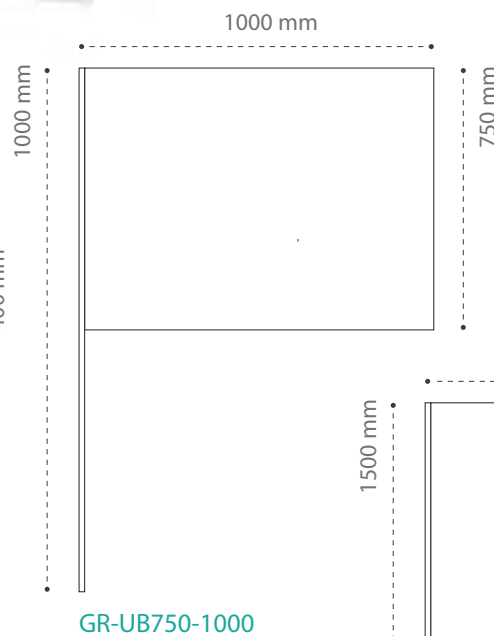

Wave Flag

Drapeau personnalisé à agiter

Le wave flag est un drapeau idéal pour animer tous types de manifestations. Léger, il est simple à porter. Sa voile peut être entièrement personnalisée. Il est disponible en 4 dimensions.

www.france-banderole.com

Caractéristiques et avantages

- > Maille drapeau 110 gr coupe à chaud
- > Personnalisation par sublimation
- > Mât PVC
- > Embout plastique en haut et en bas du mât

Ref.	Taille de la voile	Surface visible du visuel	Taille du mât	Poids
GR-UB750-500	250 x 350 mm + 25 mm	250 x 350 mm	Ø 16 x 500 mm	5 gr
GR-UB750-750	400 x 500 mm + 25 mm	400 x 500 mm	Ø 16 x 750 mm	9 gr
GR-UB750-1000	750 x 1000 mm + 25 mm	750 x 1000 mm	Ø 16 x 1500 mm	20 gr
GR-UB1000-1500	1000x 1500 mm + 25 mm	1000 x 1500 mm	Ø 16 x 1500 mm	30 gr