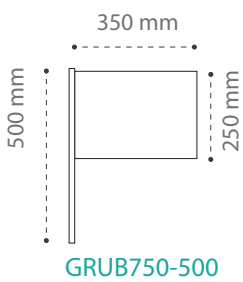

Wave Flag

Drapeau personnalisé à agiter

Le wave flag est un drapeau idéal pour animer tous types de manifestations. Léger, il est simple à porter. Sa voile peut être entièrement personnalisée. Il est disponible en 4 dimensions.

www.france-banderole.com

Caractéristiques et avantages

- > Maille drapeau 110 gr coupe à chaud
- > Personnalisation par sublimation
- > Mât PVC
- > Embout plastique en haut et en bas du mât

Ref.	Taille de la voile	Surface visible du visuel	Taille du mât	Poids
GR-UB750-500	250 x 350 mm + 25 mm	250 x 350 mm	Ø 16 x 500 mm	5 gr
GR-UB750-750	400 x 500 mm + 25 mm	400 x 500 mm	Ø 16 x 750 mm	9 gr
GR-UB750-1000	750 x 1000 mm + 25 mm	750 x 1000 mm	Ø 16 x 1500 mm	20 gr
GR-UB1000-1500	1000x 1500 mm + 25 mm	1000 x 1500 mm	Ø 16 x 1500 mm	30 gr