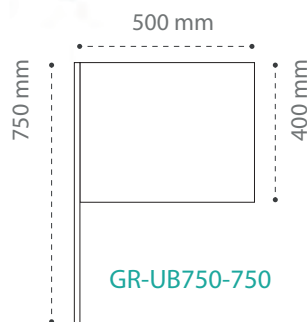

Wave Flag

Drapeau personnalisé à agiter

Le wave flag est un drapeau idéal pour animer tous types de manifestations. Léger, il est simple à porter. Sa voile peut être entièrement personnalisée. Il est disponible en 4 dimensions.

www.france-banderole.com

Caractéristiques et avantages

- > Maille drapeau 110 gr coupe à chaud
- > Personnalisation par sublimation
- > Mât PVC
- > Embout plastique en haut et en bas du mât

Ref.	Taille de la voile	Surface visible du visuel	Taille du mât	Poids
GR-UB750-500	250 x 350 mm + 25 mm	250 x 350 mm	Ø 16 x 500 mm	5 gr
GR-UB750-750	400 x 500 mm + 25 mm	400 x 500 mm	Ø 16 x 750 mm	9 gr
GR-UB750-1000	750 x 1000 mm + 25 mm	750 x 1000 mm	Ø 16 x 1500 mm	20 gr
GR-UB1000-1500	1000x 1500 mm + 25 mm	1000 x 1500 mm	Ø 16 x 1500 mm	30 gr