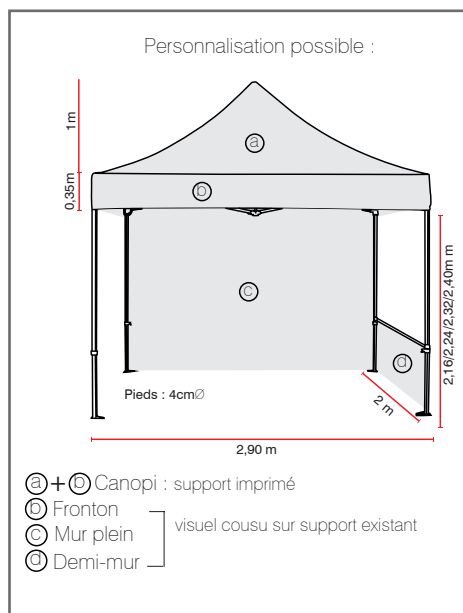

tente publicitaire 2x3

Dimensions produit