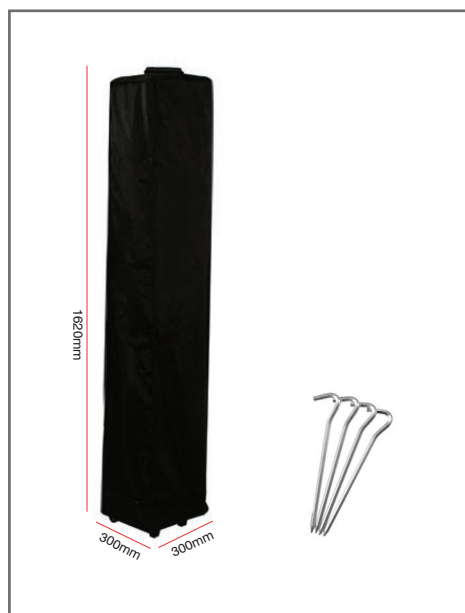

Caractéristiques

- Structure en aluminium (pieds hexagonaux:40mm x 1,1mm ep.)
- Mur et demi-mur en polyester 120g/m²
- Canopi disponible en 120g/m² (couleur standard) ou 200g/m² (personnalisé)
- Maille déperlante, résiste aux UV et au vent (20-28 km/h - niveau 4 échelle de Beaufort)
- Disponible en 4 coloris : ○●●● ou impression personnalisée
A titre indicatif : couleur bleue proche pantone 286C, couleur rouge proche pantone 485C
- Sac de transport à roulettes, piquets métal et cordelettes (3,5m) inclus

Recommandé avec :

Sac de sable à remplir ZT33-SD-1 / 10kg

Sac de sable à remplir ZT33-SD-2 / 35kg

Poids de lestage ZT33-STEEL-BASE-2 / 10kg

Poids de lestage x2 ZT-BASE-02 / 8kg

tente publicitaire 2x3

Dimensions produit

tente publicitaire 2x3

Informations structure

Référence	Désignation	Dimensions produit (mm) h x l x p	Poids	Dimensions colis (mm) h x l x p	Poids colis (kg)
ZT23-XAF	Zoom Tent 3x3 + sac de transport	3160(h) x 2000(l) x 2900(p) mm	19kg	1660(h) x 340(l) x 290(p) mm	20,2 kg
ZT33-MTB	Barre pour demi-mur	section 1 = 1550 x 230 x 230 mm section 2 = 1550 x 200x 200 mm (les 2 sections sont à emboîter)	0.85 kg		