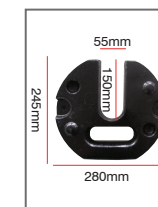

## Caractéristiques

- Structure en aluminium (pieds hexagonaux:40mm x 1,1mm ep.)
- Mur et demi-mur en polyester 120g/m<sup>2</sup>
- Canopi disponible en 120g/m<sup>2</sup> (couleur standard) ou 200g/m<sup>2</sup> (personnalisé)
- Maille déperlante, résiste aux UV et au vent (20-28 km/h - niveau 4 échelle de Beaufort)
- Disponible en 4 coloris : ○●●● ou impression personnalisée  
A titre indicatif : couleur bleue proche pantone 286C, couleur rouge proche pantone 485C
- Sac de transport à roulettes, piquets métal et cordelettes (3,5m) inclus

Recommandé avec :

Sac de sable à remplir ZT33-SD-1 / 10kg

Sac de sable à remplir ZT33-SD-2 / 35kg

Poids de lestage ZT33-STEEL-BASE-2 / 10kg

Poids de lestage (x2) ZT-BASE-02 / 8kg

tente publicitaire full graphic

## Informations structure

Référence	Désignation	Dimensions produit (mm) h x l x p	Poids	Dimensions colis (mm) h x l x p	Poids colis (kg)
ZT22-XAF	2x2 + sac de transport	3160(h) x 2000(l) x 2000(p) mm	14,6kg	1700(h) x 290(l) x 285(p) mm	16,4kg
ZT33-MTB	Barre pour demi-mur	section 1 = 1550 x 230 x 230 mm section 2 = 1550 x 200 x 200 mm (les 2 sections sont à emboîter)	0.85 kg		