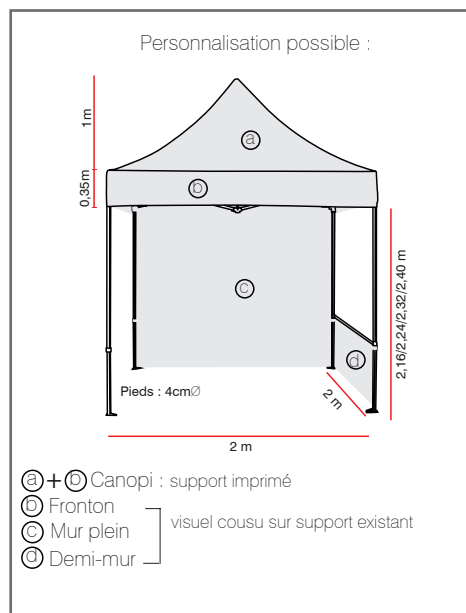

## Caractéristiques

- Structure en aluminium (pieds hexagonaux:40mm x 1,1mm ep.)
- Mur et demi-mur en polyester 120g/m<sup>2</sup>
- Canopi disponible en 120g/m<sup>2</sup> (couleur standard) ou 200g/m<sup>2</sup> (personnalisé)
- Maille déperlante, résiste aux UV et au vent (20-28 km/h - niveau 4 échelle de Beaufort)
- Disponible en 4 coloris : ○●●● ou impression personnalisée  
A titre indicatif : couleur bleue proche pantone 286C, couleur rouge proche pantone 485C
- Sac de transport à roulettes, piquets métal et cordelettes (3,5m) inclus

# Tente publicitaire 2x2

Dimensions produit

Sac de transport, piquets +4 cordes : inclus

## Informations toile

Référence	Désignation	Dimensions visible (w/h)	Poids
ZT22-CTB	Canopi Zoom Tent - bleu	1110(h) x 2000(l) x 2000(p) mm	1kg
ZT22-CTK	Canopi Zoom Tent - noir	1110(h) x 2000(l) x 2000(p) mm	1kg
ZT22-CTR	Canopi Zoom Tent - rouge	1110(h) x 2000(l) x 2000(p) mm	1kg
ZT22-CTW	Canopi Zoom Tent - blanc	1110(h) x 2000(l) x 2000(p) mm	1kg
ZT22-HWB	Demi-mur Zoom Tent - bleu	780(h) x 1960(l) mm	0.3kg
ZT22-HWK	Demi-mur Zoom Tent - noir	780(h) x 1960(l) mm	0.3kg
ZT22-HWR	Demi-mur Zoom Tent - rouge	780(h) x 1960(l) mm	0.3kg
ZT22-HWW	Demi-mur Zoom Tent - blanc	780(h) x 1960(l) mm	0.3kg
ZT22-FWB	Mur plein Zoom Tent - bleu	2150(h) x 1950(l) mm	0.6kg
ZT22-FWK	Mur plein Zoom Tent - noir	2150(h) x 1950(l) mm	0.6kg
ZT22-FWR	Mur plein Zoom Tent - rouge	2150(h) x 1950(l) mm	0.6kg
ZT22-FWW	Mur plein Zoom Tent - blanc	2150(h) x 1950(l) mm	0.6kg

## Informations structure

Référence	Désignation	Dimensions produit (mm) h x l x p	Poids	Dimensions colis (mm) h x l x p	Poids colis (kg)
ZT22-XAF	2x2 + sac de transport	3160(h) x 2000(l) x 2000(p) mm	14,6kg	1700(h) x 290(l) x 285(p) mm	16,4kg
ZT33-MTB	Barre pour demi-mur	section 1 = 1550 x 230 x 230 mm section 2 = 1550 x 200 x 200 mm (les 2 sections sont à emboîter)	0.85 kg		