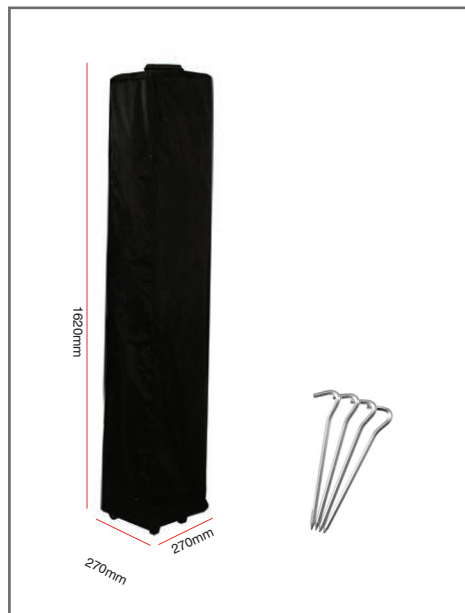

## Caractéristiques

- Structure en aluminium (pieds hexagonaux:40mm x 1,1mm ep.)
- Mur et demi-mur en polyester 120g/m<sup>2</sup>
- Canopi disponible en 120g/m<sup>2</sup> (couleur standard) ou 200g/m<sup>2</sup> (personnalisé)
- Maille déperlante, résiste aux UV et au vent (20-28 km/h - niveau 4 échelle de Beaufort)
- Disponible en 4 coloris : ○●●● ou impression personnalisée  
A titre indicatif : couleur bleue proche pantone 286C, couleur rouge proche pantone 485C
- Sac de transport à roulettes, piquets métal et cordelettes (3,5m) inclus

Recommandé avec :

Sac de sable à remplir ZT33-SD-1 / 10kg

Sac de sable à remplir ZT33-SD-2 / 35kg

Poids de lestage ZT33-STEEL-BASE-2 / 10kg

Poids de lestage (x2) ZT-BASE-02 / 8kg

tente publicitaire full graphic

# Tente publicitaire 2x2

Dimensions produit

Sac de transport, piquets +4 cordes : inclus

## Informations structure

Référence	Désignation	Dimensions produit (mm) h x l x p	Poids	Dimensions colis (mm) h x l x p	Poids colis (kg)
ZT22-XAF	2x2 + sac de transport	3160(h) x 2000(l) x 2000(p) mm	14,6kg	1700(h) x 290(l) x 285(p) mm	16,4kg
ZT33-MTB	Barre pour demi-mur	section 1 = 1550 x 230 x 230 mm section 2 = 1550 x 200 x 200 mm (les 2 sections sont à emboîter)	0.85 kg		