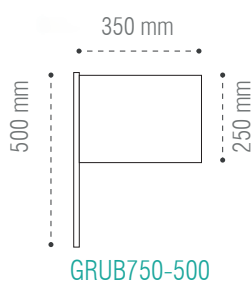

Wave Flag

Drapeau personnalisée à agiter

Le wave flag est un drapeau idéal pour animer tous types de manifestations. Léger, il est simple à porter. Sa voile peut être entièrement personnalisée. Il est disponible en 3 dimensions.

www.france-banderole.com

Caractéristiques et avantages

- > Maille drapeau 110 gr coupe à chaud
- > Personnalisation par sublimation
- > Mât PVC
- > Embout plastique en haut et en bas du mât

Ref.	Taille de la voile	Surface visible du visuel	Taille du mât	Poids
GR-UB750-500	250 x 350 mm + 25 mm	250 x 350 mm	Ø 16 x 500 mm	5 gr
GR-UB750-750	400 x 500 mm + 25 mm	400 x 500 mm	Ø 16 x 750 mm	9 gr
GR-UB750-1500	750 x 1000 mm + 25 mm	750 x 1000 mm	Ø 16 x 1500 mm	20 gr