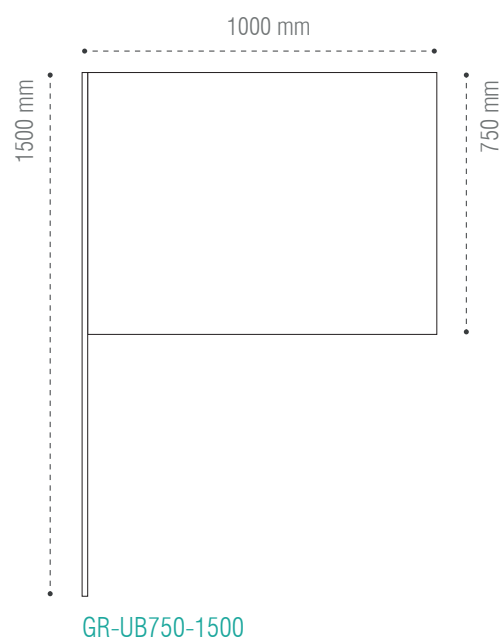

Wave Flag

Drapeau personnalisée à agiter

Le wave flag est un drapeau idéal pour animer tous types de manifestations. Léger, il est simple à porter. Sa voile peut être entièrement personnalisée. Il est disponible en 3 dimensions.

www.france-banderole.com

Caractéristiques et avantages

- > Maille drapeau 110 gr coupe à chaud
- > Personnalisation par sublimation
- > Mât PVC
- > Embout plastique en haut et en bas du mât

Ref.	Taille de la voile	Surface visible du visuel	Taille du mât	Poids
GR-UB750-500	250 x 350 mm + 25 mm	250 x 350 mm	Ø 16 x 500 mm	5 gr
GR-UB750-750	400 x 500 mm + 25 mm	400 x 500 mm	Ø 16 x 750 mm	9 gr
GR-UB750-1500	750 x 1000 mm + 25 mm	750 x 1000 mm	Ø 16 x 1500 mm	20 gr