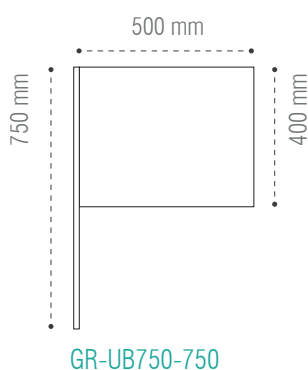

Wave Flag

Drapeau personnalisée à agiter

Le wave flag est un drapeau idéal pour animer tous types de manifestations. Léger, il est simple à porter. Sa voile peut être entièrement personnalisée. Il est disponible en 3 dimensions.

www.france-banderole.com

Caractéristiques et avantages

- > Maille drapeau 110 gr coupe à chaud
- > Personnalisation par sublimation
- > Mât PVC
- > Embout plastique en haut et en bas du mât

Ref.	Taille de la voile	Surface visible du visuel	Taille du mât	Poids
GR-UB750-500	250 x 350 mm + 25 mm	250 x 350 mm	Ø 16 x 500 mm	5 gr
GR-UB750-750	400 x 500 mm + 25 mm	400 x 500 mm	Ø 16 x 750 mm	9 gr
GR-UB750-1500	750 x 1000 mm + 25 mm	750 x 1000 mm	Ø 16 x 1500 mm	20 gr