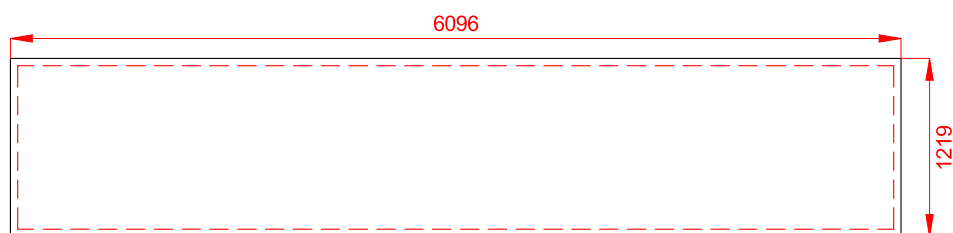

GABARIT Enseigne textile suspendue triangulaire

Dimensions: 610 x 122 cm

Visuel: 610 x 122 cm (x3)

France Banderole

0442 401 401 - maquette@france-banderole.com