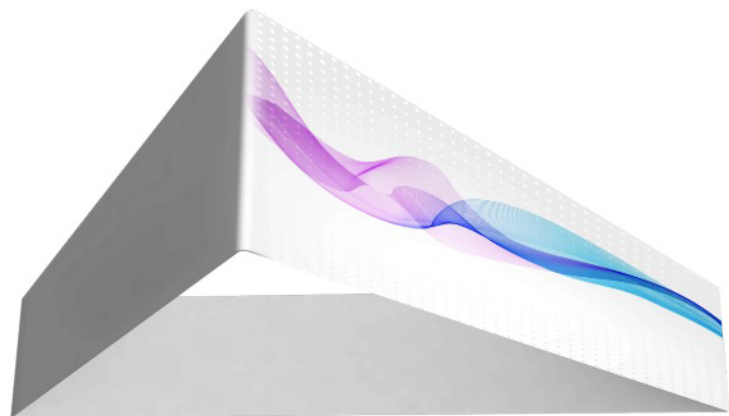

GABARIT Enseigne textile suspendue triangulaire

Dimensions: 610 x 122 cm

Visuel: 610 x 122 cm (x3)

France Banderole

0442 401 401 - maquette@france-banderole.com