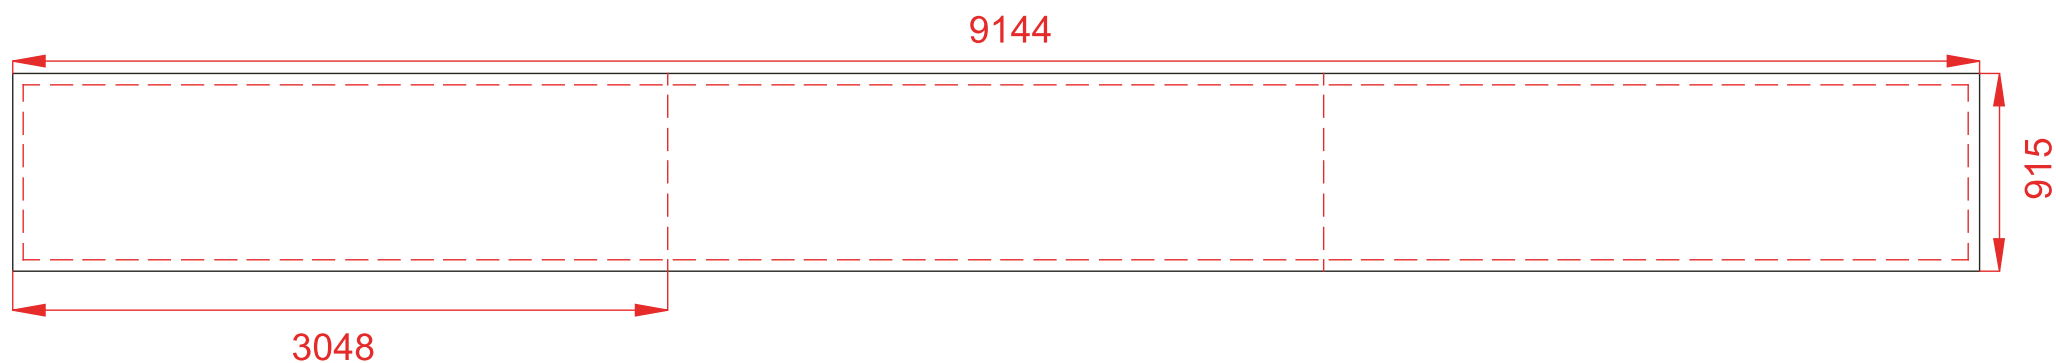

GABARIT Enseigne textile suspendue triangulaire

Dimensions: 305 x 91 cm

Visuel: 914 x 91 cm

France Banderole

0442 401 401 - maquette@france-banderole.com