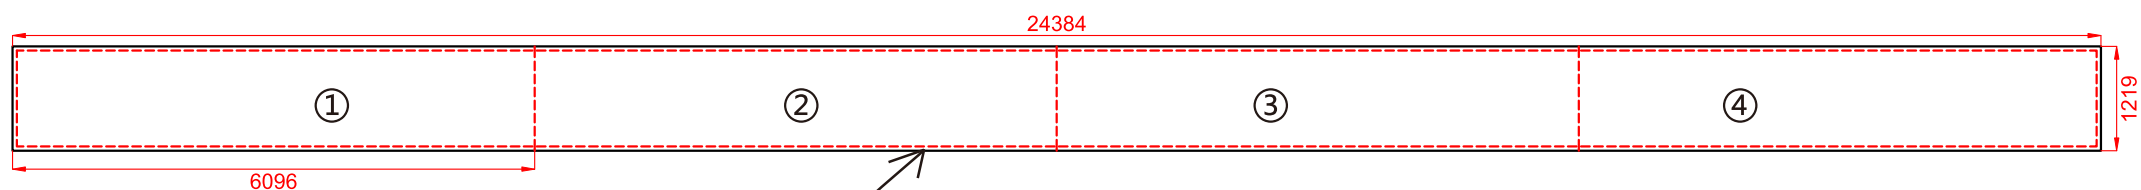

# GABARIT Enseigne textile suspendue carrée

Dimensions: 610 x 122 cm

Visuel: 2438 x 122 cm

**France Banderole**

0442 401 401 - [maquette@france-banderole.com](mailto:maquette@france-banderole.com)