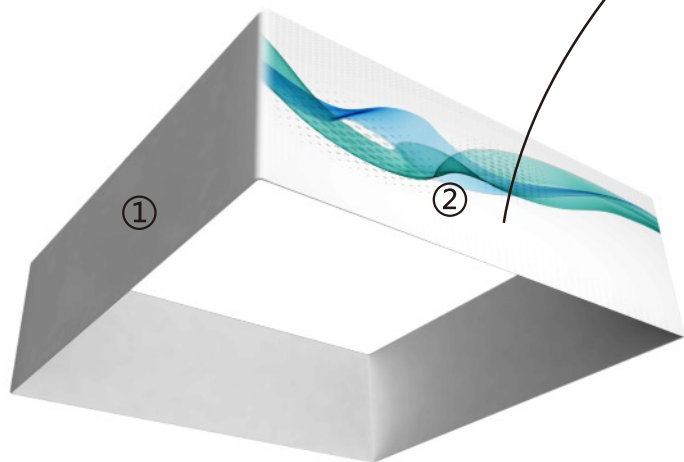

# GABARIT Enseigne textile suspendue carrée

Dimensions: 610 x 122 cm

Visuel: 2438 x 122 cm

**France Banderole**

0442 401 401 - [maquette@france-banderole.com](mailto:maquette@france-banderole.com)