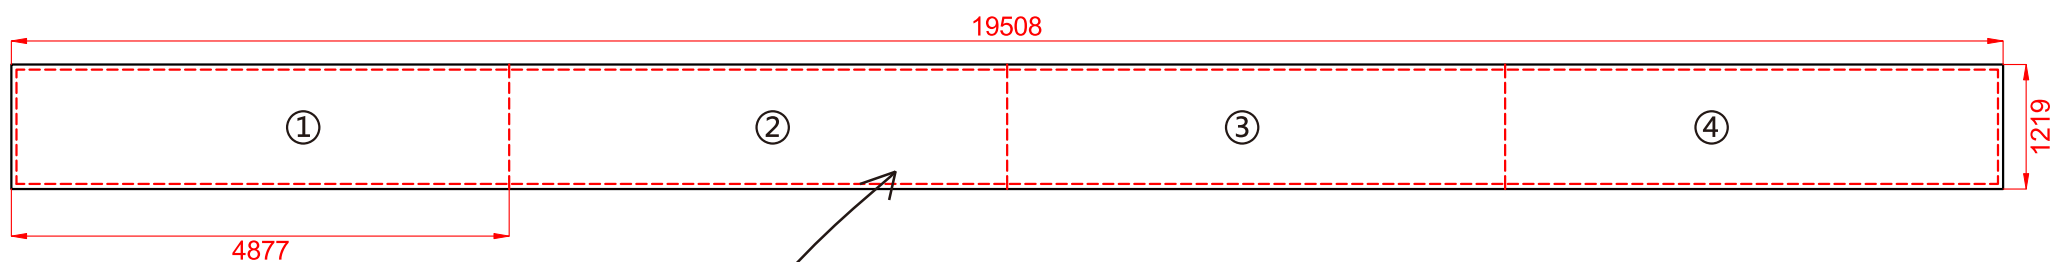

GABARIT Enseigne textile suspendue carrée

Dimensions: 488 x 122 cm

Visuel: 1951 x 122 cm

France Banderole

0442 401 401 - maquette@france-banderole.com