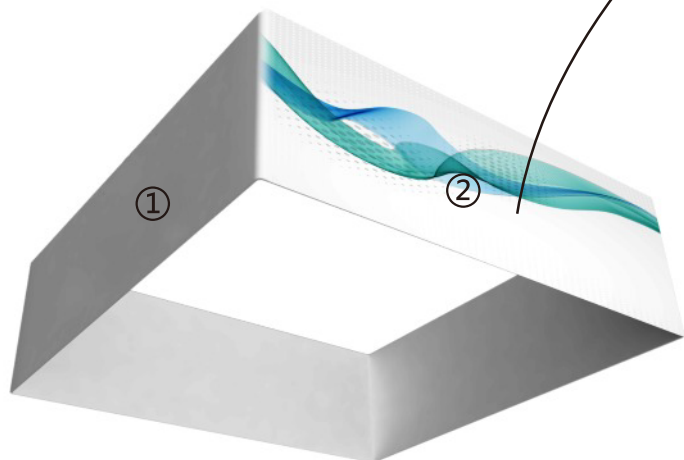

GABARIT Enseigne textile suspendue carrée

Dimensions: 488 x 122 cm

Visuel: 1951 x 122 cm

France Banderole

0442 401 401 - maquette@france-banderole.com