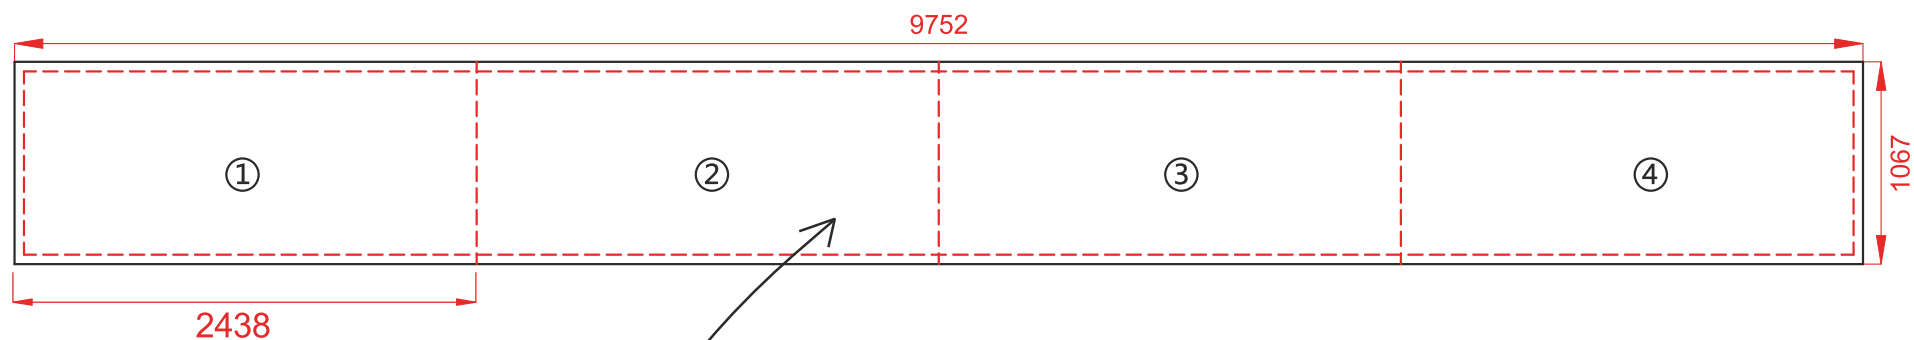

GABARIT Enseigne textile suspendue carrée

Dimensions: 244 x 107 cm

Visuel: 975 x 107 cm

France Banderole

0442 401 401 - maquette@france-banderole.com