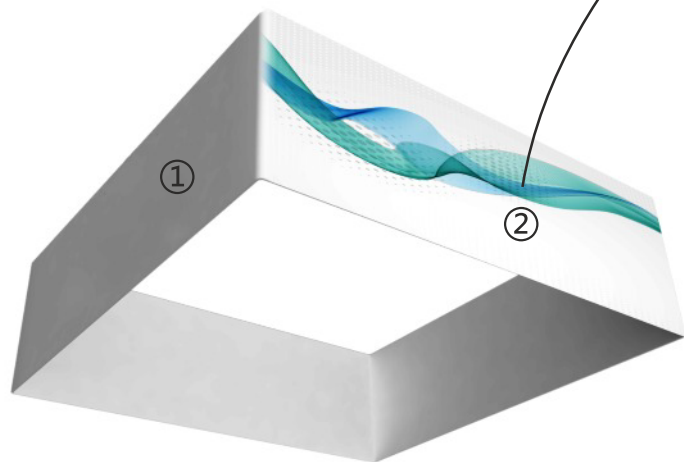

GABARIT Enseigne textile suspendue carrée

Dimensions: 244 x 107 cm

Visuel: 975 x 107 cm

France Banderole

0442 401 401 - maquette@france-banderole.com