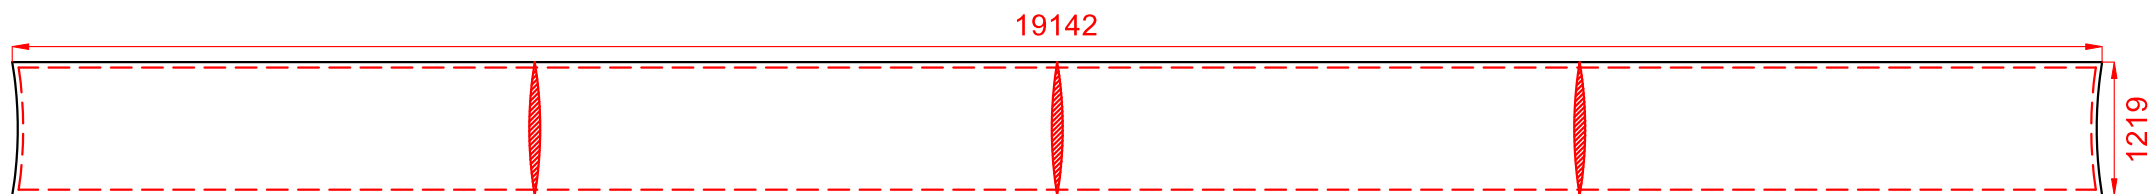

GABARIT Enseigne textile suspendue circulaire

Dimensions: 610 x 122 cm

Visuel: 191 x 122 cm

France Banderole

0442 401 401 - maquette@france-banderole.com