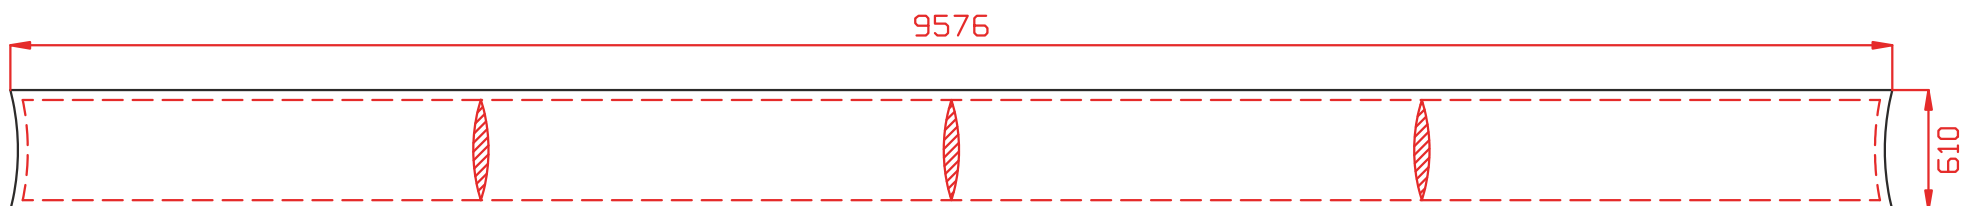

GABARIT Enseigne textile suspendue circulaire

Dimensions: 305 x 61 cm

Visuel: 957 x 61 cm

France Banderole

0442 401 401 - maquette@france-banderole.com