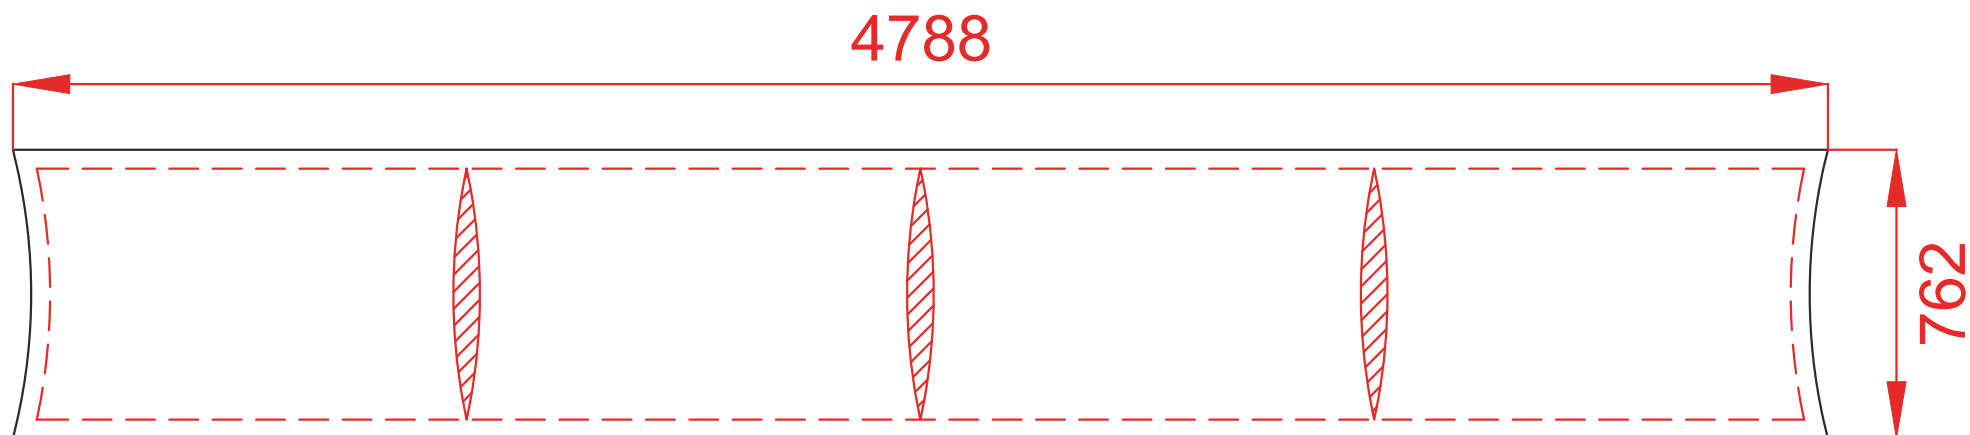

GABARIT Enseigne textile suspendue circulaire

Dimensions: 152 x 76 cm

Visuel: 479 x 76 cm

France Banderole

0442 401 401 - maquette@france-banderole.com