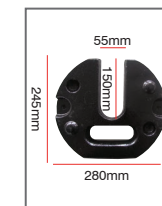

Tente publicitaire géante - Full Graphic

Caractéristiques

- Structure en aluminium (pieds hexagonaux : 50mm x 2mm ep.)
- Mur et demi-mur en polyester 120g/m²
- Canopi disponible en 120g/m² (couleur standard) ou 200g/m² (personnalisé)
- Maille déperlante, résiste aux UV et au vent (20-28 km/h - niveau 4 échelle de Beaufort)
- Disponible en 4 coloris : ○●●● ou impression personnalisée
A titre indicatif : couleur bleue proche pantone 286C, couleur rouge proche pantone 485C
- Sac de transport à roulettes, piquets métal et cordelettes (3,5m) inclus

Recommandé avec :

Sac de sable à remplir ZT33-SD-1 / 10kg

Sac de sable à remplir ZT33-SD-2 / 35kg

Poids de lestage ZT33-STEEL-BASE-2 / 10kg

Poids de lestage ZT-BASE-02 / 8kg

Canopi

Mur plein

Tente publicitaire chapiteau géant 4x6m

Informations structure

Référence	Désignation	Dimensions produit (mm) h x l x p	Poids	Dimensions colis (mm) h x l x p	Poids colis (kg)
ZT46-XAF	Tente 3x3 + sac de transport	3160(h) x 5830(l) x 3940(p) mm	19kg	1690(h) x 290(l) x 290(p) mm	20,2 kg