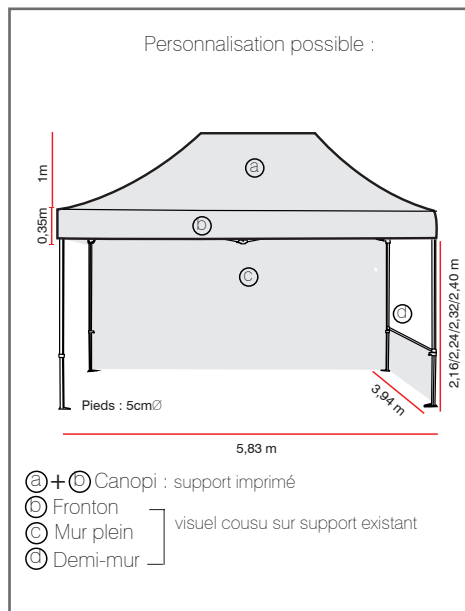

Tente publicitaire géante - Full Graphic

Caractéristiques

- Structure en aluminium (pieds hexagonaux : 50mm x 2mm ep.)
- Mur et demi-mur en polyester 120g/m²
- Canopi disponible en 120g/m² (couleur standard) ou 200g/m² (personnalisé)
- Maille déperlante, résiste aux UV et au vent (20-28 km/h - niveau 4 échelle de Beaufort)
- Disponible en 4 coloris : ○●●● ou impression personnalisée
A titre indicatif : couleur bleue proche pantone 286C, couleur rouge proche pantone 485C
- Sac de transport à roulettes, piquets métal et cordelettes (3,5m) inclus

Recommandé avec :

Sac de sable à remplir ZT33-SD-1 / 10kg

Sac de sable à remplir ZT33-SD-2 / 35kg

Poids de lestage ZT33-STEEL-BASE-2 / 10kg

Poids de lestage ZT-BASE-02 / 8kg

Canopi

Mur plein

Tente publicitaire chapiteau géant 4x6m

Informations toile

Référence	Désignation	Dimensions visible (w/h)	Poids
ZT46-CTB	Canopi Zoom Tent - bleu	NC	NC
ZT46-CTK	Canopi Zoom Tent - noir	NC	NC
ZT46-CTR	Canopi Zoom Tent - rouge	NC	NC
ZT46-CTW	Canopi Zoom Tent - blanc	NC	NC
ZT46-FWB-6	Mur plein 6m Zoom Tent - bleu	NC	NC
ZT46-FWK-6	Mur plein 6m Zoom Tent - noir	NC	NC
ZT46-FWR-6	Mur plein 6m Zoom Tent - rouge	NC	NC
ZT46-FWW-6	Mur plein 6m Zoom Tent - blanc	NC	NC
ZT46-FWB-4	Mur plein 4m Zoom Tent - bleu	NC	NC
ZT46-FWK-4	Mur plein 4m Zoom Tent - noir	NC	NC
ZT46-FWR-4	Mur plein 4m Zoom Tent - rouge	NC	NC
ZT46-FWW-4	Mur plein 4m Zoom Tent - blanc	NC	NC

Informations structure

Référence	Désignation	Dimensions produit (mm) h x l x p	Poids	Dimensions colis (mm) h x l x p	Poids colis (kg)
ZT46-XAF	Tente 3x3 + sac de transport	3160(h) x 5830(l) x 3940(p) mm	19kg	1690(h) x 290(l) x 290(p) mm	20,2 kg