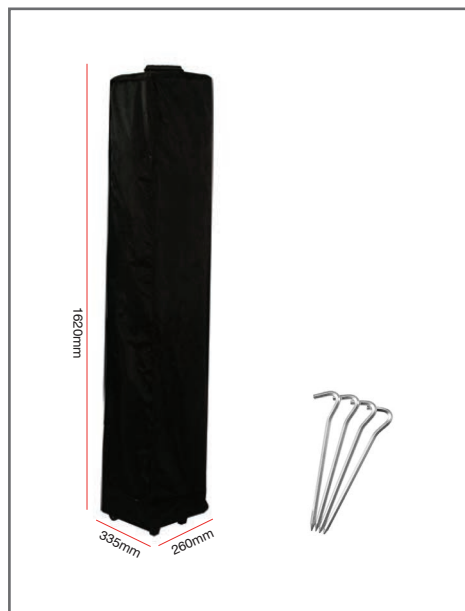

Recommandé avec :

Sac de sable à remplir ZT33-SD-1 / 10kg

Sac de sable à remplir ZT33-SD-2 / 35kg

Poids de lestage ZT33-STEEL-BASE-2 / 10kg

Poids de lestage x2 ZT-BASE-02 / 8kg

Caractéristiques

- Structure en aluminium (pieds hexagonaux:40mm x 1,1mm ep.)
- Mur et demi-mur en polyester 120g/m²
- Canopi disponible en 120g/m² (couleur standard) ou 200g/m² (personnalisé)
- Maille déperlante, résiste aux UV et au vent (20-28 km/h - niveau 4 échelle de Beaufort)
- Disponible en 4 coloris : ○●●● ou impression personnalisée
A titre indicatif : couleur bleue proche pantone 286C, couleur rouge proche pantone 485C
- Sac de transport à roulettes, piquets métal et cordelettes (3,5m) inclus

tente publicitaire - Full Graphic

Canopi

Demi mur

Mur plein

Tente publicitaire 3x4,5

Dimensions produit

Sac de transport, piquets +4 cordes : inclus

Informations toile

Informations structure

Référence	Désignation	Dimensions produit (mm) h x l x p	Poids	Dimensions colis (mm) h x l x p	Poids colis (kg)
ZT345-XAF	Tente 3x4,5 + sac de transport	3160(h) x 4300(l) x 2920(p) mm	19kg	1660 x 350 x 270	26,2 kg
ZT33-MTB*	Barre demi-mur	section 1 = 1550 x 230 x 230 mm section 2 = 1550 x 200 x 200 mm	0.85 kg		