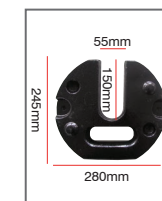

Recommandé avec :

Sac de sable à remplir ZT33-SD-1 / 10kg

Sac de sable à remplir ZT33-SD-2 / 35kg

Poids de lestage ZT33-STEEL-BASE-2 / 10kg

Poids de lestage x2 ZT-BASE-02 / 8kg

Caractéristiques

- Structure en aluminium (pieds hexagonaux:40mm x 1,1mm ep.)
- Mur et demi-mur en polyester 120g/m²
- Canopi disponible en 120g/m² (couleur standard) ou 200g/m² (personnalisé)
- Maille déperlante, résiste aux UV et au vent (20-28 km/h - niveau 4 échelle de Beaufort)
- Disponible en 4 coloris : ○●●● ou impression personnalisée
A titre indicatif : couleur bleue proche pantone 286C, couleur rouge proche pantone 485C
- Sac de transport à roulettes, piquets métal et cordelettes (3,5m) inclus

Informations structure

Référence	Désignation	Dimensions produit (mm) h x l x p	Poids	Dimensions colis (mm) h x l x p	Poids colis (kg)
ZT345-XAF	Tente 3x4,5 + sac de transport	3160(h) x 4300(l) x 2920(p) mm	19kg	1660 x 350 x 270	26,2 kg
ZT33-MTB*	Barre demi-mur	section 1 = 1550 x 230 x 230 mm section 2 = 1550 x 200 x 200 mm	0.85 kg		