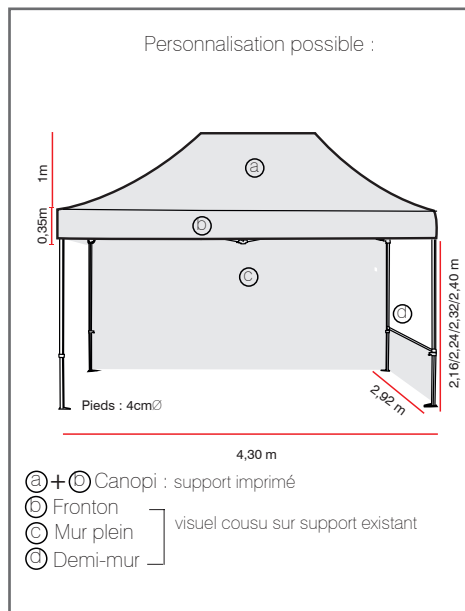

tente publicitaire - Full Graphic

Canopi

Demi mur

Mur plein

Tente publicitaire 3x4,5

Dimensions produit

Sac de transport, piquets +4 cordes : inclus

Informations toile

Référence	Désignation	Dimensions visible (w/h)	Poids
ZT345-CTB	Canopi Zoom Tent - bleu	1110(h) x 3000(l) x 3000(p) mm	2,9kg
ZT345-CTK	Canopi Zoom Tent - noir	1110(h) x 3000(l) x 3000(p) mm	2,9kg
ZT345-CTR	Canopi Zoom Tent - rouge	1110(h) x 3000(l) x 3000(p) mm	2,9kg
ZT345-CTW	Canopi Zoom Tent - blanc	1110(h) x 3000(l) x 3000(p) mm	2,9kg
ZT33-HWB	Demi-mur côté Zoom Tent - bleu	780(h) x 2760(l) mm	0.4kg
ZT33-HWK	Demi-mur côté Zoom Tent - noir	780(h) x 2760(l) mm	0.4kg
ZT33-HWR	Demi-mur côté Zoom Tent - rouge	780(h) x 2760(l) mm	0.4kg
ZT33-HWW	Demi-mur côté Zoom Tent - blanc	780(h) x 2760(l) mm	0.4kg
ZT345-HWB	Demi-mur face Zoom Tent - bleu	780(h) x 4450(l) mm	0.5kg
ZT345-HWK	Demi-mur face Zoom Tent - noir	780(h) x 4450(l) mm	0.5kg
ZT345-HWR	Demi-mur face Zoom Tent - rouge	780(h) x 4450(l) mm	0.5kg
ZT345-HWW	Demi-mur face Zoom Tent - blanc	780(h) x 4450(l) mm	0.5kg
ZT33-FWB	Mur plein côté Zoom Tent - bleu	1950(h) x 2790(l) mm	0.8kg
ZT33-FWK	Mur plein côté Zoom Tent - noir	1950(h) x 2790(l) mm	0.8kg
ZT33-FWR	Mur plein côté Zoom Tent - rouge	1950(h) x 2790(l) mm	0.8kg
ZT33-FWW	Mur plein côté Zoom Tent - blanc	1950(h) x 2790(l) mm	0.8kg
ZT345-FWB	Mur plein face Zoom Tent - bleu	1950(h) x 4270(l) mm	1,4kg
ZT345-FWK	Mur plein face Zoom Tent - noir	1950(h) x 4270(l) mm	1,4kg
ZT345-FWR	Mur plein face Zoom Tent - rouge	1950(h) x 4270(l) mm	1,4kg
ZT345-FWW	Mur plein face Zoom Tent - blanc	1950(h) x 4270(l) mm	1,4kg

Informations structure

Référence	Désignation	Dimensions produit (mm) h x l x p	Poids	Dimensions colis (mm) h x l x p	Poids colis (kg)
ZT345-XAF	Tente 3x4,5 + sac de transport	3160(h) x 4300(l) x 2920(p) mm	19kg	1660 x 350 x 270	26,2 kg
ZT33-MTB*	Barre demi-mur	section 1 = 1550 x 230 x 230 mm section 2 = 1550 x 200 x 200 mm	0.85 kg		